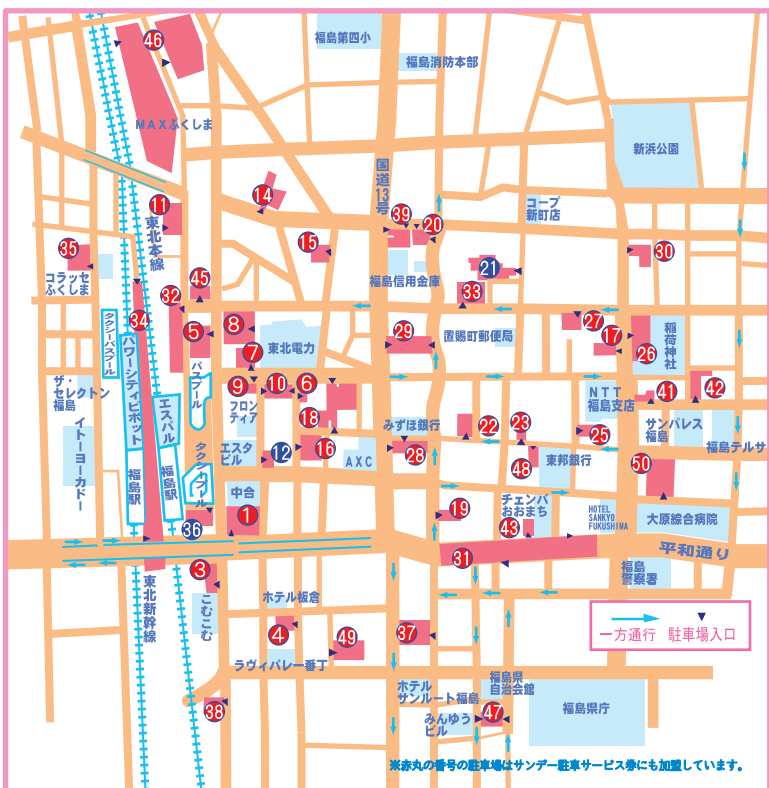

※各駐車場の料金は平成30年5月現在の価格ですので、詳しくは各駐車場へお問い合わせ下さい。

※赤丸の番号の駐車場はサンデーサービス券にも加盟しています。