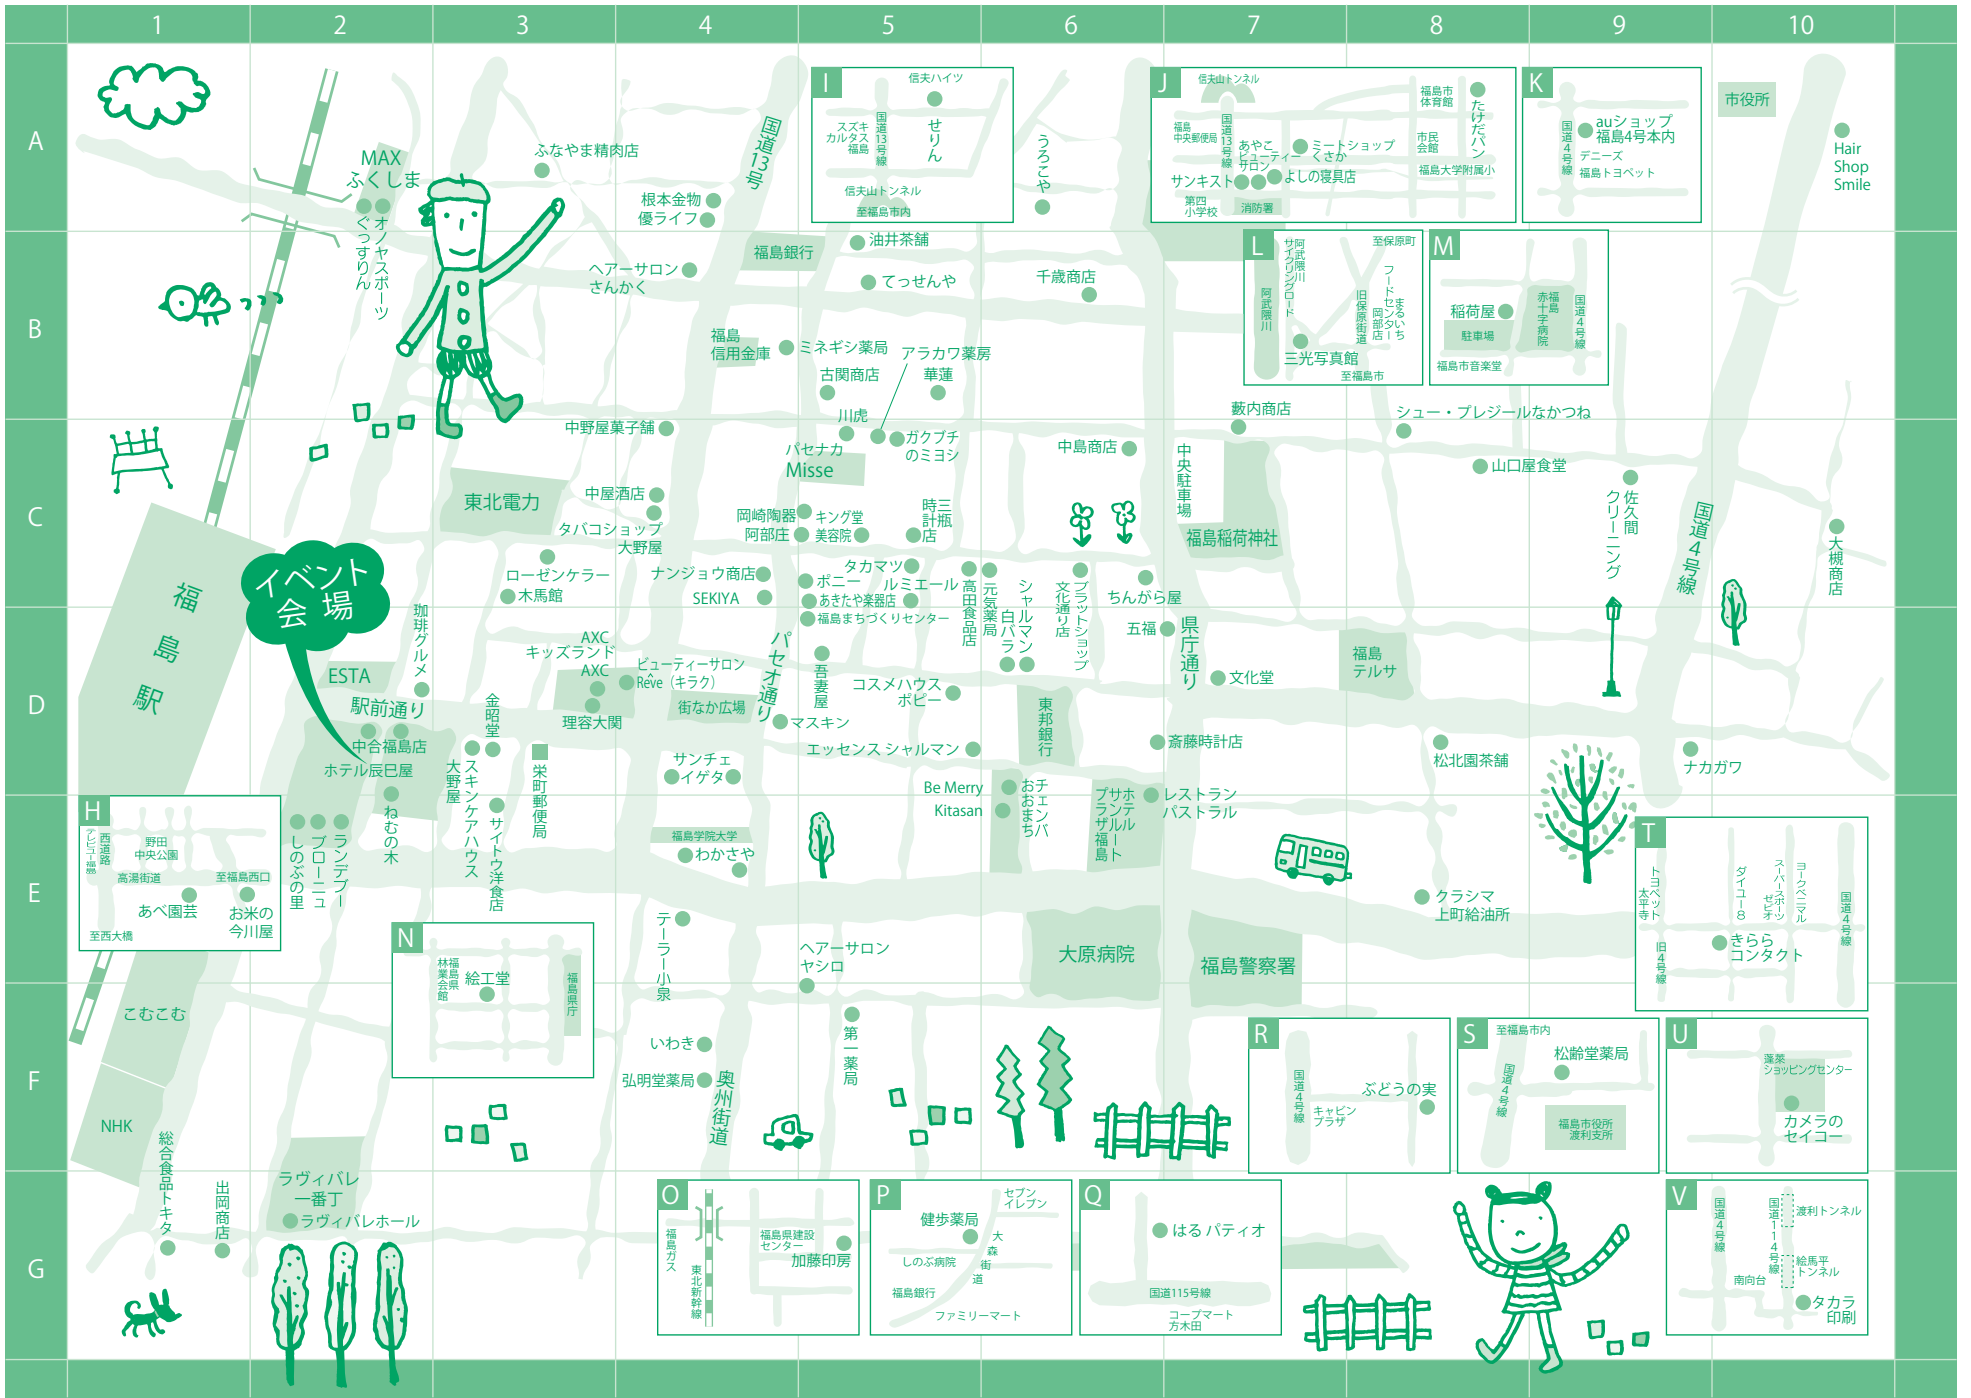

# ももりんポイントカード加盟店MAP

## ももりんポイントカード加盟店 毎月15日はももりんの日

参加店では、お得なサービスやイベントがあります! ★=参加店

衣料品			
F-4	大型きもの専門店	い わ き	521-2002
★E-4	わ か さ や	呉 服	522-1234
C-6	中 島 商 店	紳士カジュアル	523-0619
E-4	テ ザ ー 小 泉	注文服の専門店	522-2443
D-6	シ ャ ル マ ン	婦 人 服	522-6676
D-6	プ テ ィ ッ ク 白 薔 薇	プ テ ィ ッ ク	524-1396
★D-5	エ ッ セ ン シ ャ ル マ ン	婦人服・美容	521-1666
飲 食			
B-5	華 蓮	お で ん	522-7444
★C-3	レトロバー木馬館	カクテルバー	521-3693
★C-2	珈 琲 グ ル メ	軽食・喫茶	523-4035
E-2	ラヴィバレ一番丁 (ホテル辰巳駅前)	軽食・喫茶	522-5111
E-2	ワインパブ ブローニョ (ホテル辰巳駅前)	ワインパブ	522-5111
E-2	和食屋 しのぶの里 (ホテル辰巳駅前)	和 食	522-5111
★J	サ ン キ ス ト	食 堂	535-2643
D-6	Be Merry	チャイニーズスイーツ	522-8339
★C-8	山 口 屋 食 堂	そ ば	522-3395
★C-5	中 国 料 理 川 虎	中 国 料 理	521-1266
C-3	ロ ー ゼ ン ケ ラ ー	ピザレストラン	522-8611
G-2	ラヴィバレホール	宴会ホール	522-0111
E-6	レストランパストラル (ホテル辰巳駅前)	イタリアン	525-2245
D-7	台湾茶館五福	翡翠・雑貨	523-0529
E-3	サイトウ洋食店	飲 食 店	521-2342
飲 料 品			
★M	稲 荷 屋	お 酒	534-6744
B-6	千 歳 商 店	お 酒	534-2361
G-1	出 岡 商 店	お 酒	522-2848
C-4	中 屋 酒 店	お 酒	522-2913
★D-8	松 北 園 茶 舗	お 茶	522-3635
B-5	油 井 茶 舗	お 茶	534-3535
音 楽			
★C-5	あきたや楽器店	楽器・CD・DVD・ビデオ	521-1515
菓 子・パ ン			
★A-6	う ろ こ や	甘 納 豆	533-7471
★C-8	シュー・プレジールなかつね	ケ ー キ	522-7740
J	た け だ パ ン	パ ン	534-9574
R	ぶ どう の 実	パ ン	545-7315
★Q	はるパティオ	ク レ ー プ	090-3066-3718
★C-6	おののり プラッショ文化製菓店	菓 品・お 酒	522-1120
家 電・携 帯			
★K	auショップ福島4号本内	携 帯 電 話	554-5650
靴・履 物			
★C-5	シュー・フティック タカマツ	靴	521-2115
サ ー ビ ス・光 熱			
★E-8	クラシマ上町給油所	ガソリン・車検	522-2903