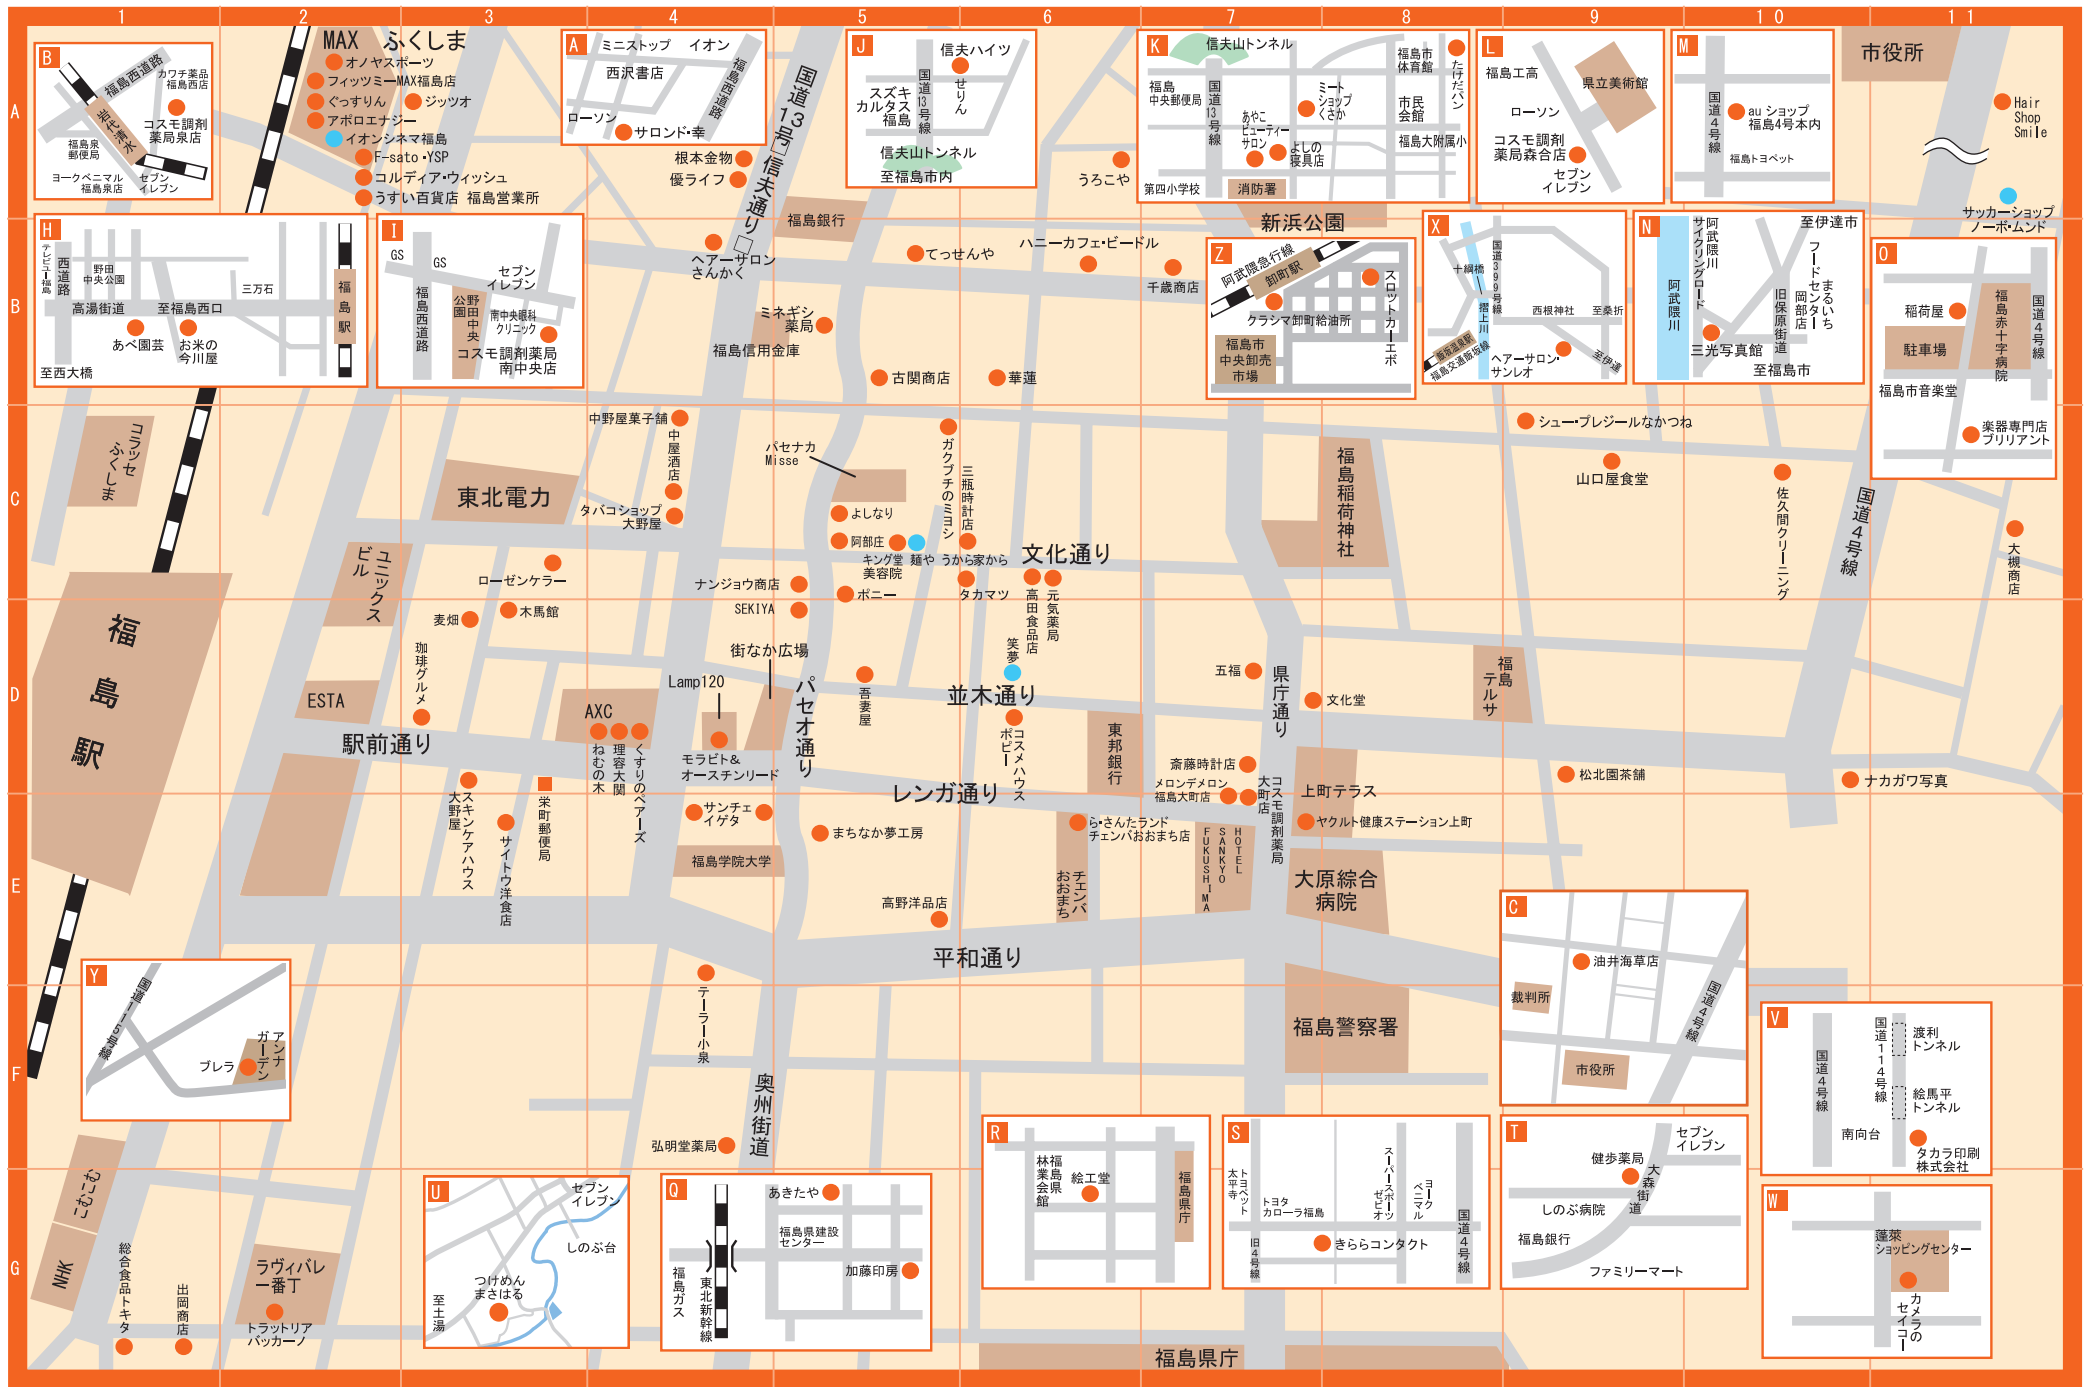

# ももりんポイントカード加盟店MAP

## ももりんポイントカード加盟店

毎月15日はももりの日  
★のついた参加店では、お得なサービスやイベントがあります!